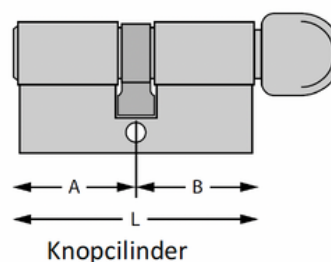

Handleiding: cilinder opmeten

santens.be

Santens Groep NV

Fraterstraat 15, 9820 Merelbeke

info@santens.be - T. +32 (0)9 218 00 00

✓ Ruim assortiment

✓ Voor 19u besteld, morgen geleverd

✓ Maatwerk