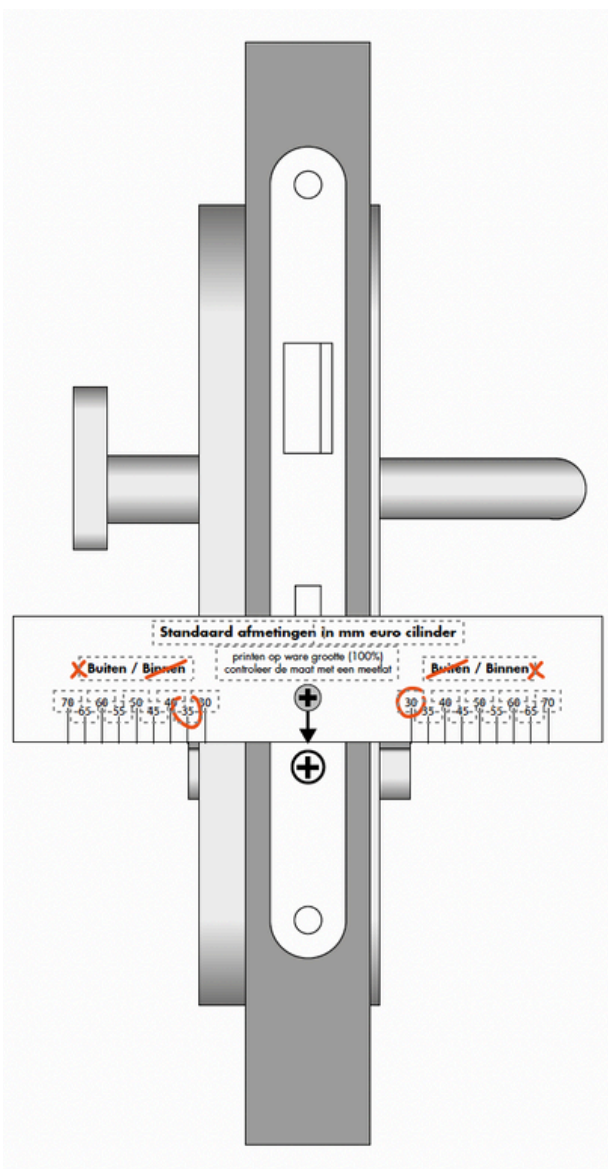

Handleiding: cilinder opmeten

santens.be

Santens Groep NV

Fraterstraat 15, 9820 Merelbeke

info@santens.be - T. +32 (0)9 218 00 00

✓ Ruim assortiment

✓ Voor 19u besteld, morgen geleverd

✓ Maatwerk