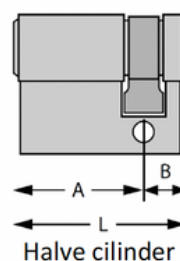

Handleiding: cilinder opmeten

santens.be

Santens Groep NV

Fraterstraat 15, 9820 Merelbeke

info@santens.be - T. +32 (0)9 218 00 00

✓ Ruim assortiment

✓ Voor 19u besteld, morgen geleverd

✓ Maatwerk